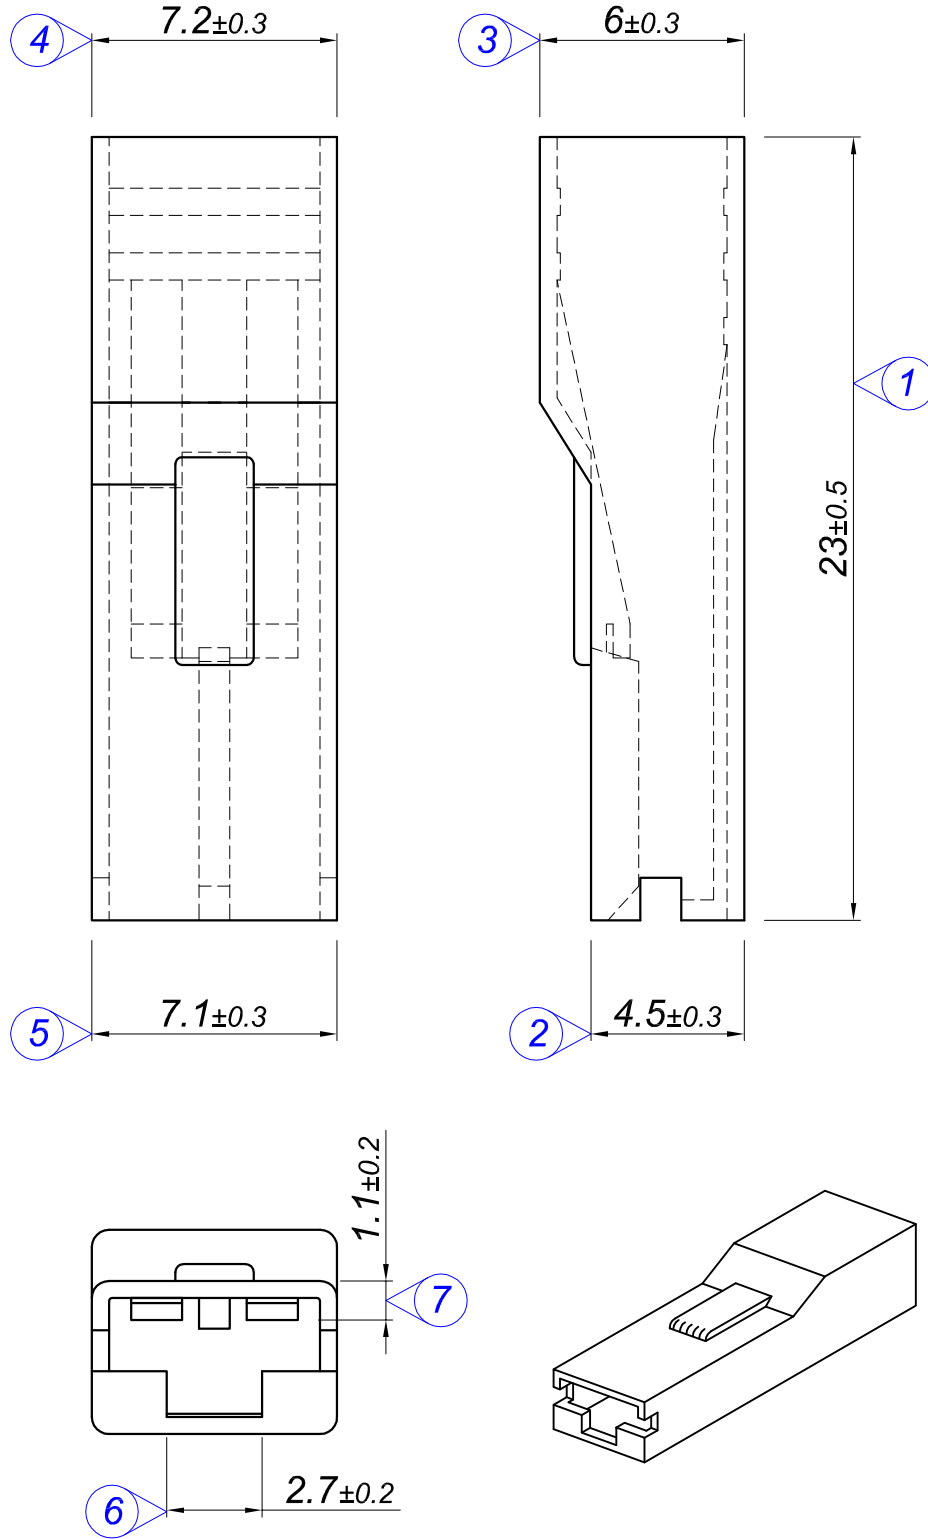

| PARÇA KODU PART CODE | PARÇA ADI PART NAME | RENK COLOR | MALZEME MATERIAL |
|-------------------------|------------------------------|------------------|---------------------|
| KK 3412-00 | 4.8 KİLİTLİ DIŞI FİŞ NATURAL | NATURAL / ŞEFFAF | PA 66 / V2 |
| KK 3412-02 | 4.8 KİLİTLİ DIŞI FİŞ SİYAH | BLACK / SİYAH | PA 66 / V2 |
| KK 3412-01-NF | 4.8 KİLİTLİ DIŞI FİŞ BEYAZ | WHITE / BEYAZ | PA 6 / V2-NF |

| | | | | | | |
|---|-------------------------|----------------------|---------------|--------------------------|---------|------------|
| Tarih / Date | 15.07.2013 | İmza / Signature | Ölçek / Scale | | | |
| Çizen / Desing | M.Yağcı | | 5 / 1 | | | |
| Onay / Approval | S.Gölcük | | No | Değişiklik / Revision | | Tarih/Date |
|  | Parça Adı: Part Name | 4.8 KİLİTLİ DIŞI FİŞ | | Parça Kodu: Part Code | KK 3412 | |

Resmin Üzerinden Ölçü Almayınız / Don't use the drawing for measuring purpose